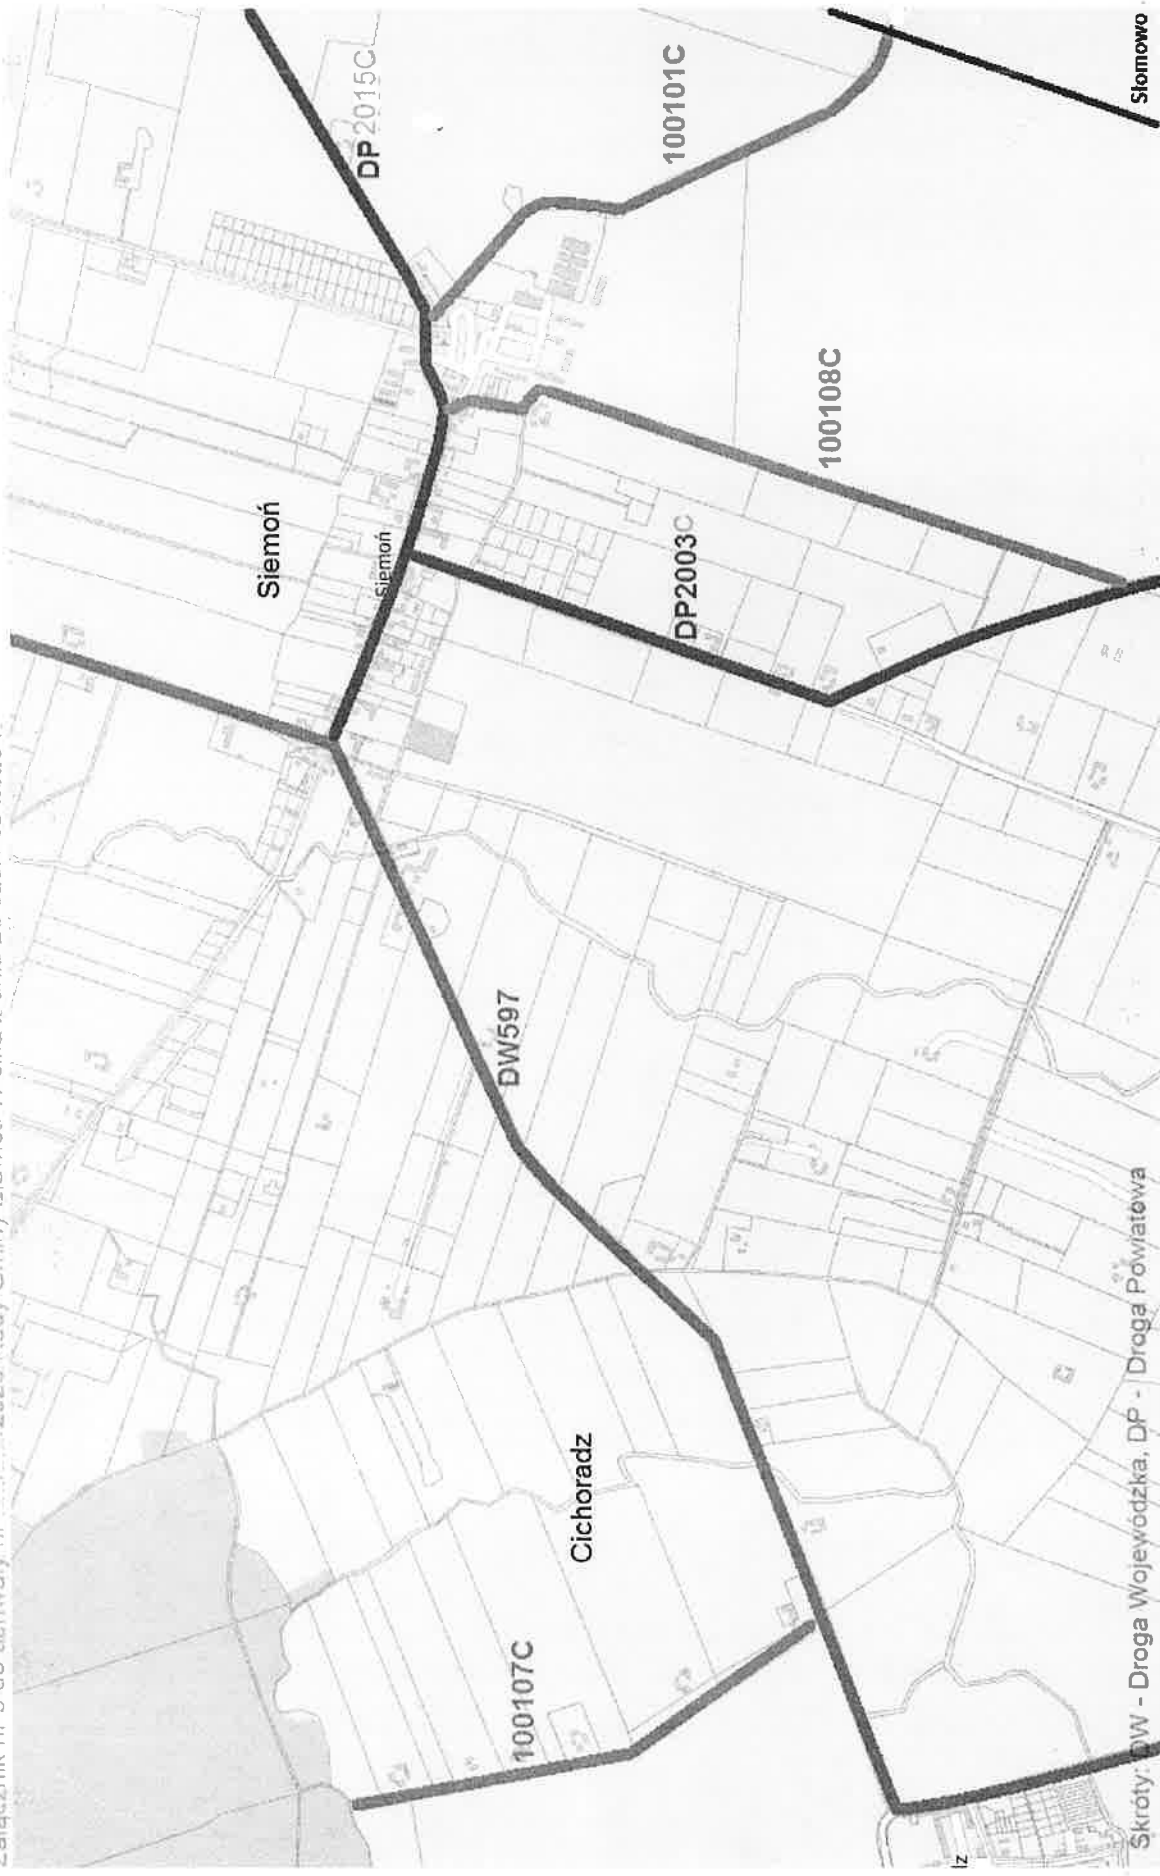

Załącznik nr 3 do uchwały nr ... /2023 Rady Gminy Zławieś Wielka z dnia 28 czerwca 2023 r.

Skróty: DW - Droga Wojewódzka, DP - Droga Powiatowa