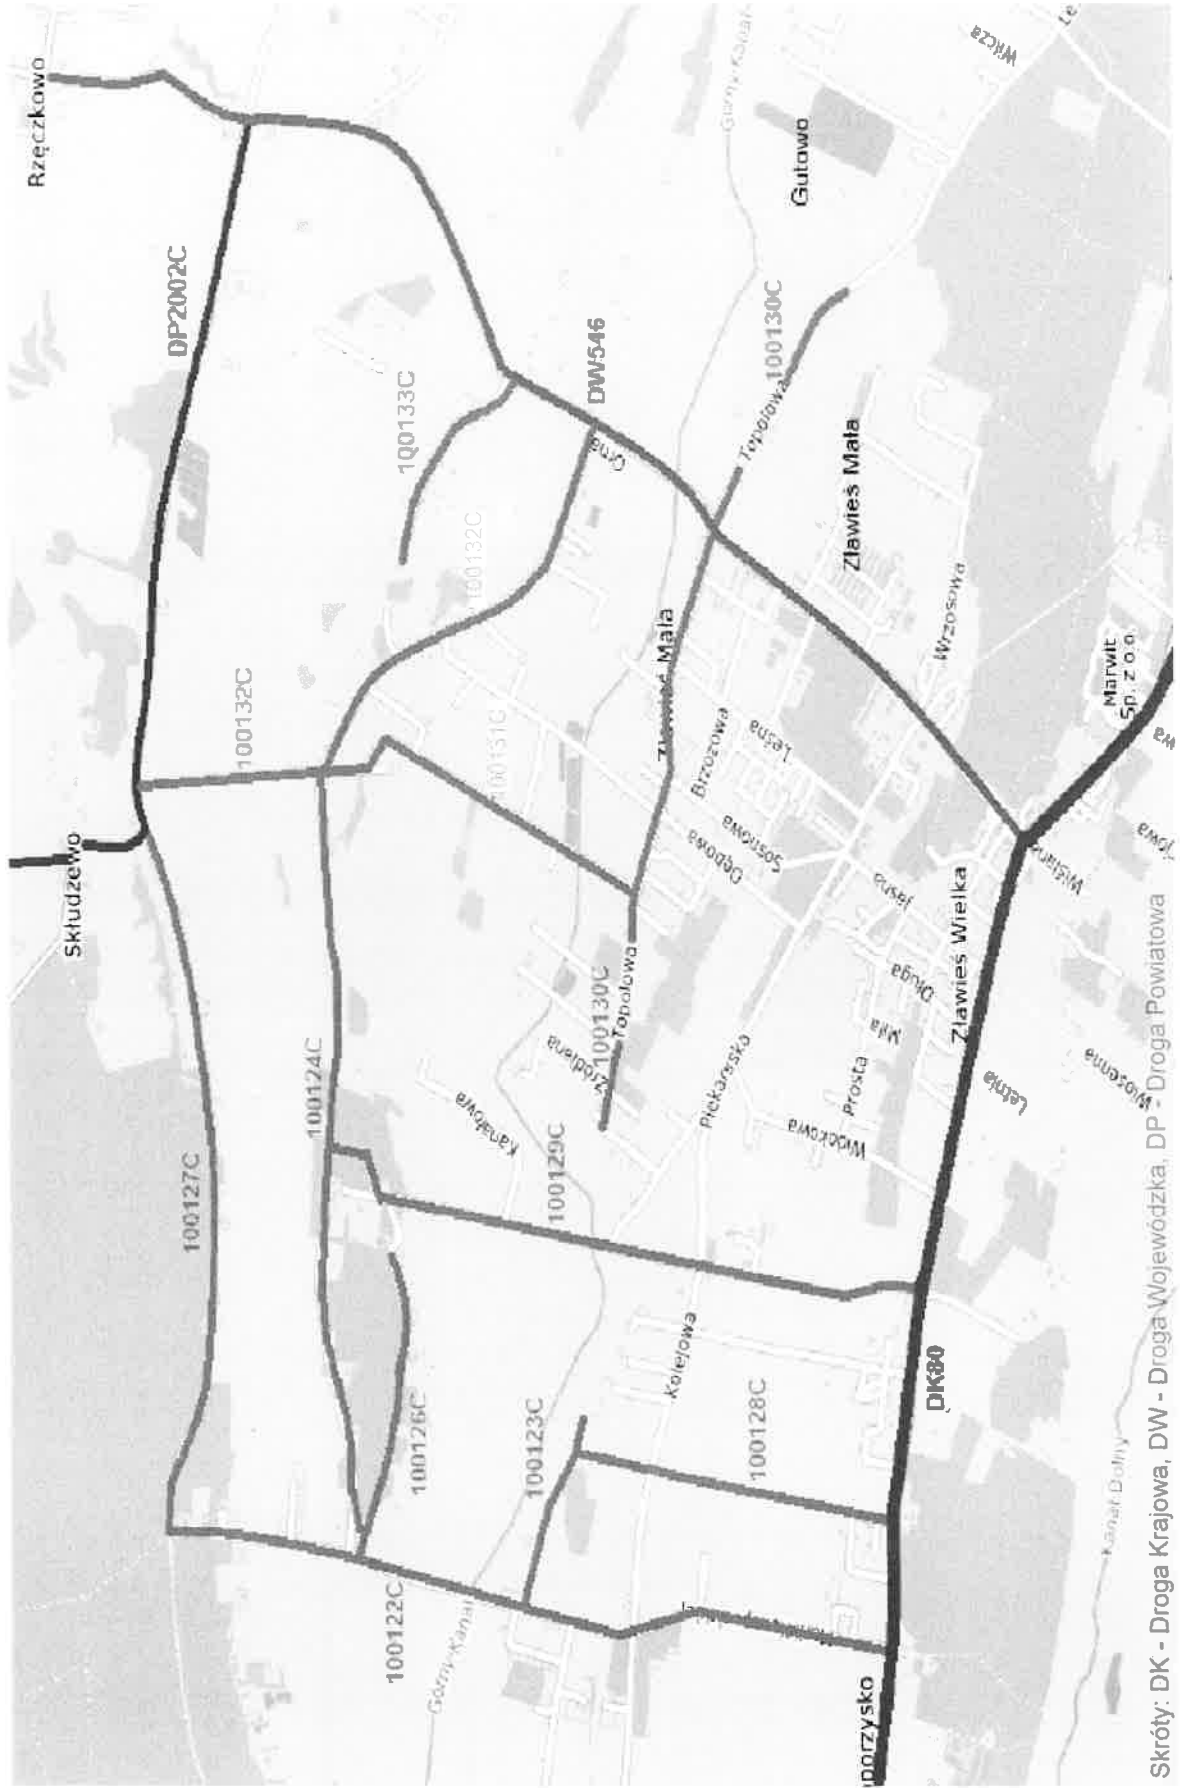

Załącznik nr 7 do uchwały nr ...../2023 Rady Gminy Zławieś Wielka z dnia 28 czerwca 2023 r

Skróty: DK - Droga Krajowa, DW - Droga Wojewódzka, DP - Droga Powiatowa