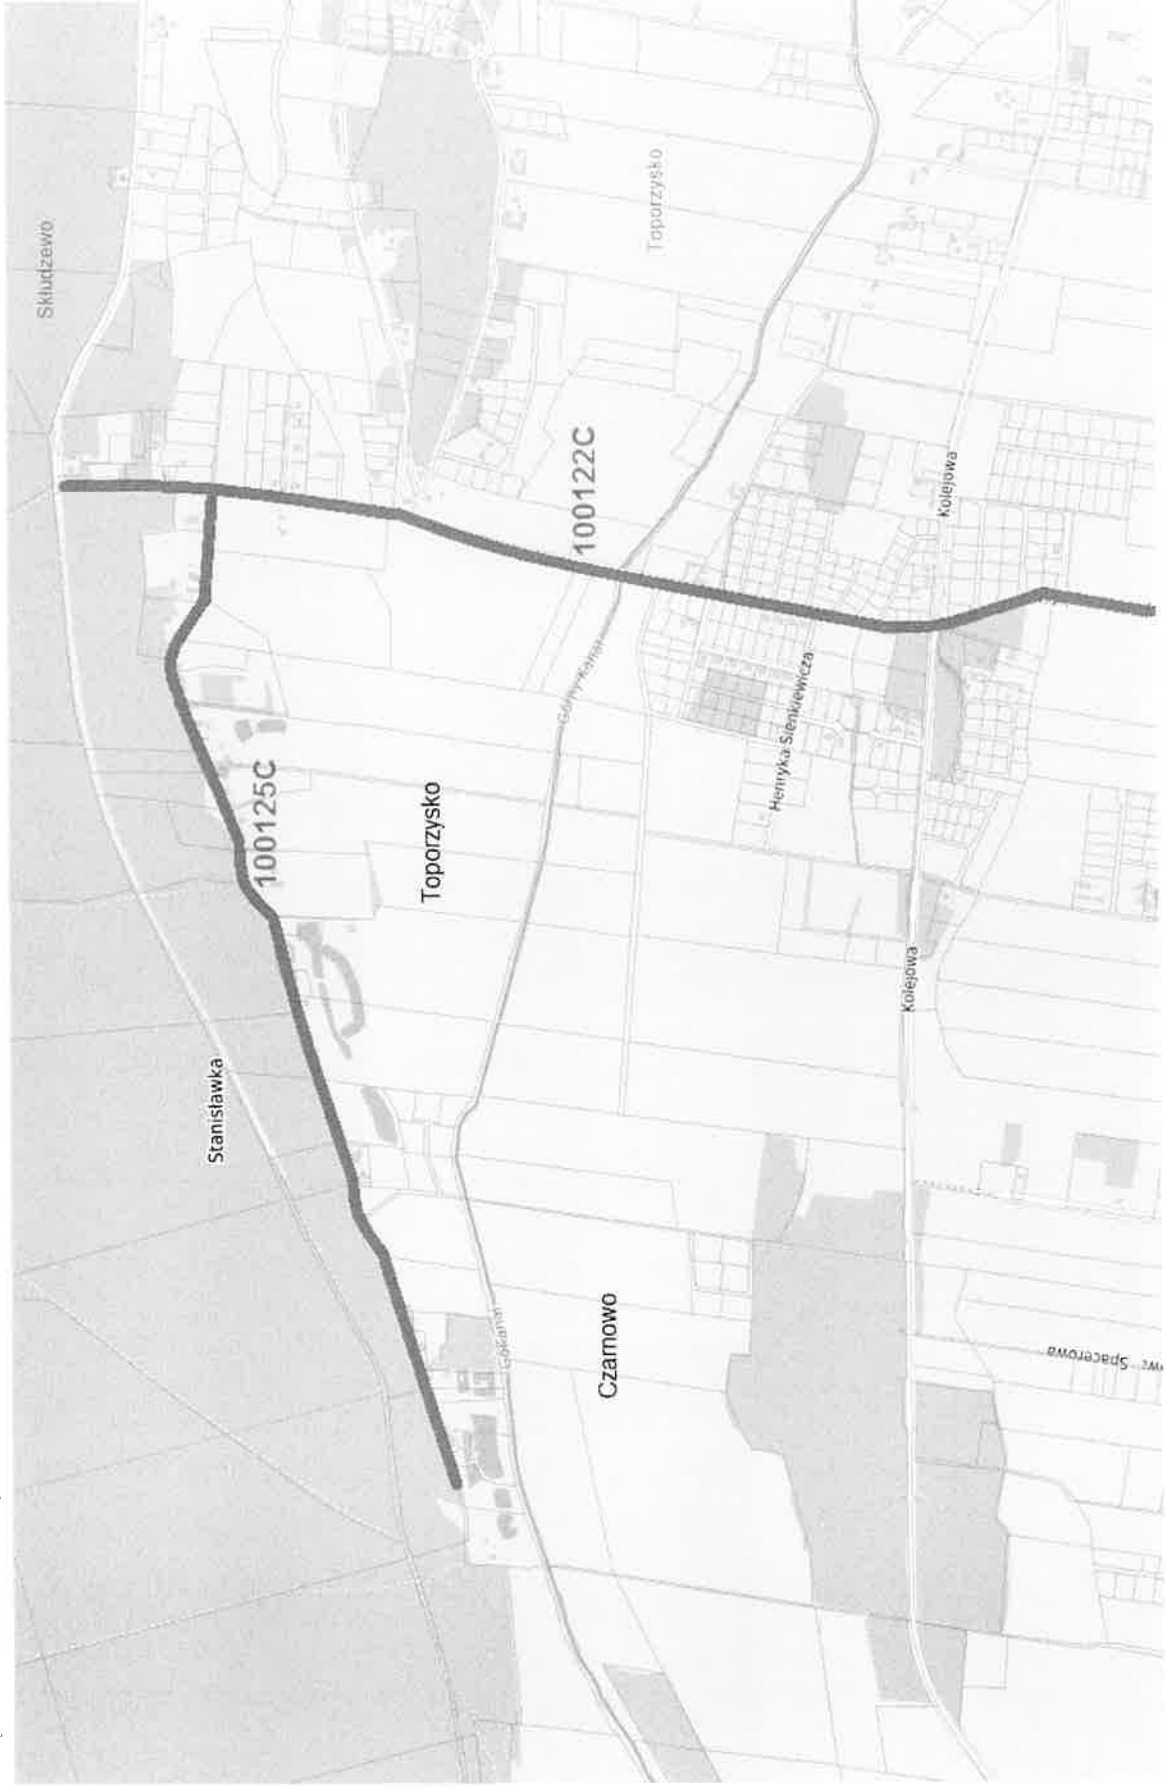

Załącznik nr 8 do uchwały nr ...../...../2023 Rady Gminy Zławieś Wielka z dnia 28 czerwca 2023 r.