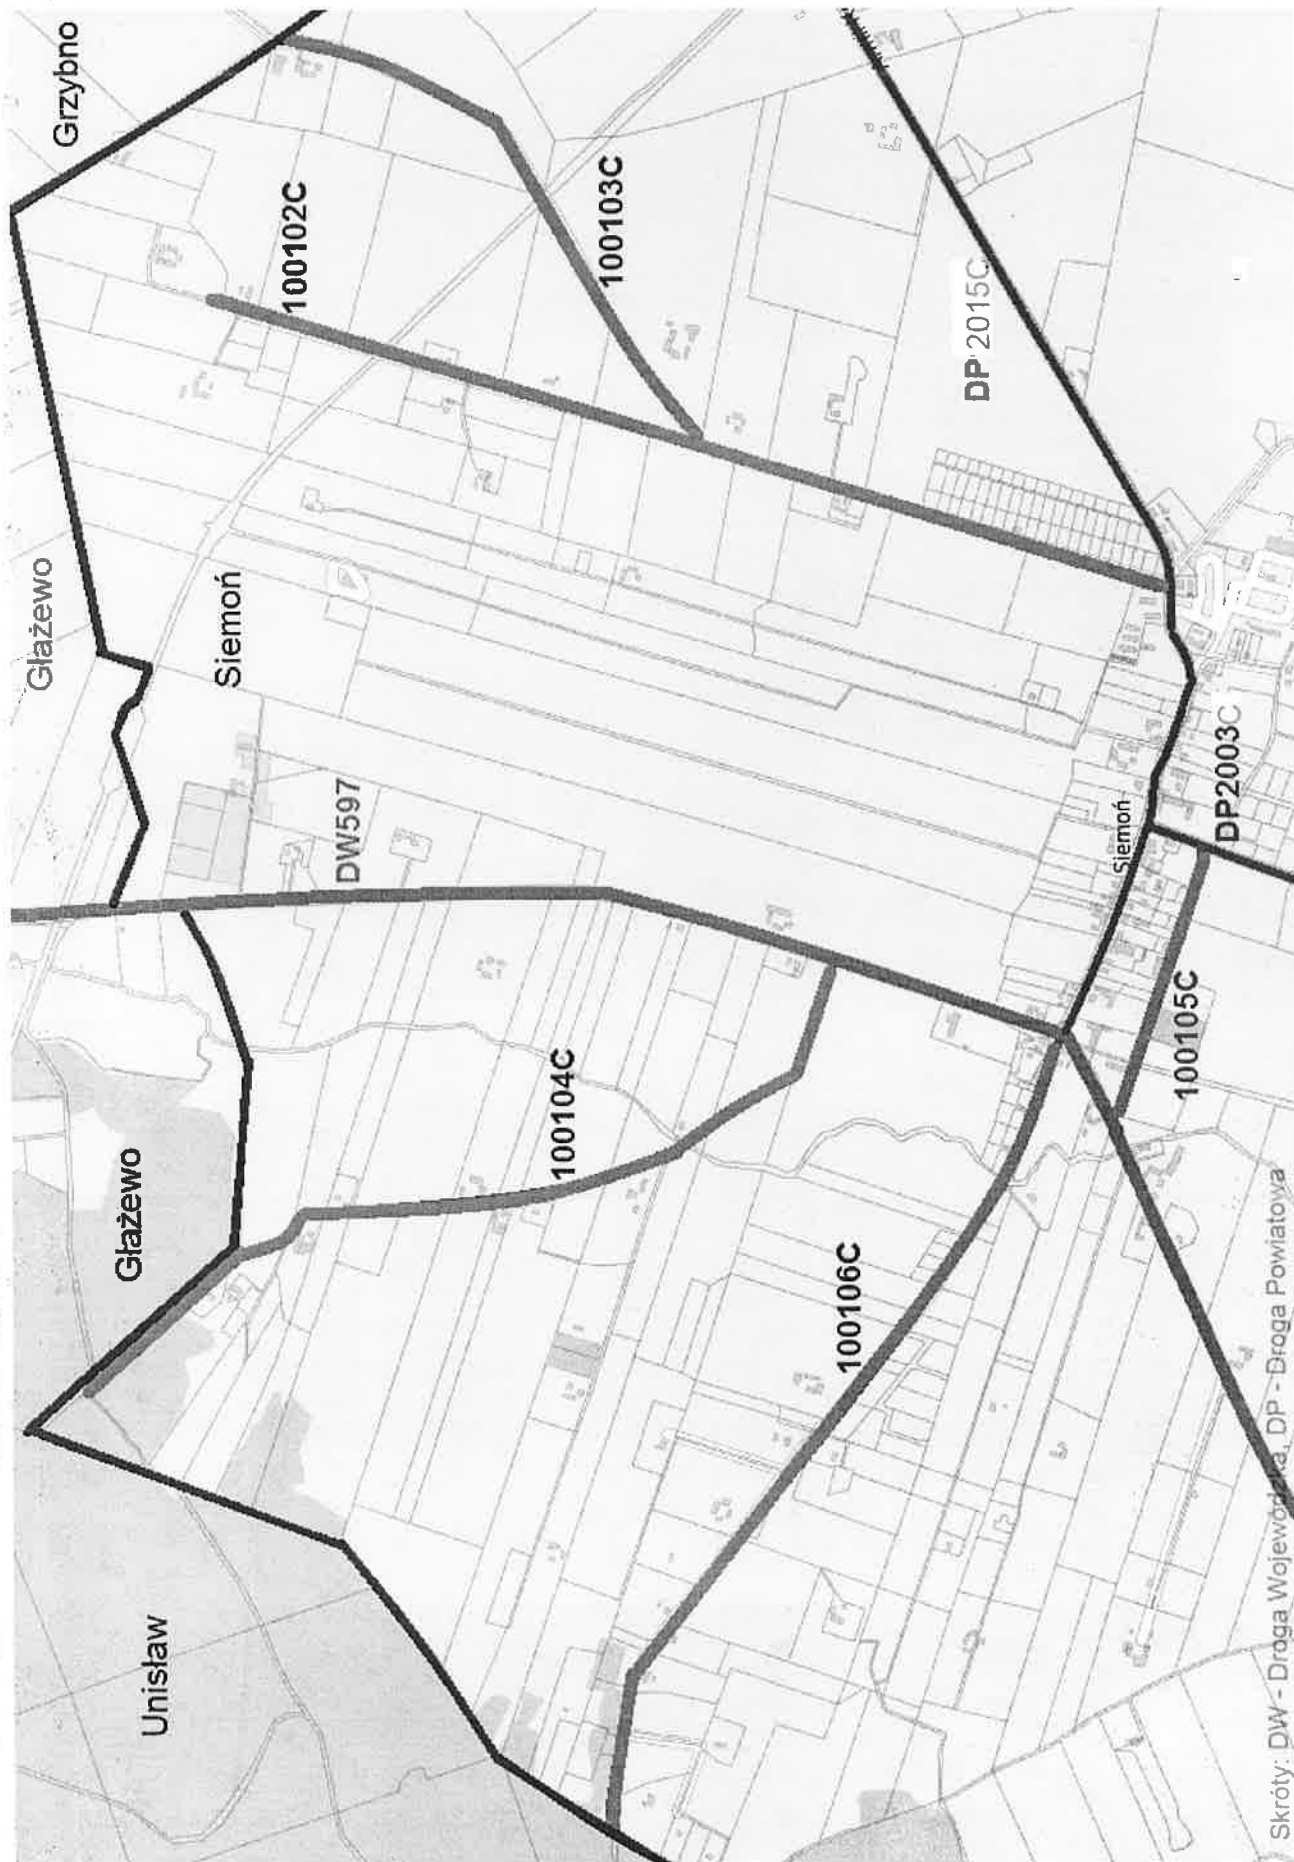

14	Czarnowo droga gminna nr 100134C ulica Kwiatowa	Od drogi krajowej nr 80 do Kanału Górnego. Droga znajduje się na dz. nr 223/5, 434/6.	656
15	Czarnowo droga gminna nr 100118C ulica Jarzębinowa	Od drogi krajowej nr 80 do Kanału Górnego. Droga znajduje się na dz. nr 241/11, 207/15, 204, 436/2, część dz. 207/13.	823
16	Czarnowo droga gminna nr 100119C	Od drogi krajowej nr 80 do wału wiślanego. Droga znajduje się na dz. nr 335, 362.	1165
17	Toporzysko droga gminna nr 100122C	Od drogi krajowej nr 80 do granic Skłudzewa. Droga znajduje się na dz. nr 109, 54, 55.	2855
18	Toporzysko droga gminna nr 100123C	Od drogi gminnej nr 100122C do dz. nr 160. Droga znajduje się na części dz. nr 150	645
19	Toporzysko droga gminna nr 100124C	Od drogi gminnej nr 100126C do drogi gminnej nr 100132C. Droga znajduje się na dz. nr 110 w Toporzysku i dz. nr 123 w Skłudzewie.	2390
20	Skłudzewo droga gminna nr 100127C	Od drogi powiatowej nr 2002C do drogi gminnej nr 100122C. Droga znajduje się na dz. nr 213 w Skłudzewie i dz. nr 56 w Toporzysku.	2240
21	Toporzysko droga gminna nr 100128C	od drogi krajowej nr 80 do drogi gminnej nr 100123C. Droga znajduje się na dz. nr 176 i części dz. 150.	1245
22	Zławieś Wielka droga gminna nr 100129C	Od drogi krajowej nr 80 w Złejwsi Wielkiej do drogi gminnej nr 100124C w Skłudzewie. Droga znajduje się na dz. nr 2 Złejwsi Wielkiej, dz. nr 75 i części dz. nr 205/1, 114 w Złejwsi Małej i dz. nr 122/1 w Skłudzewie.	2464
23	Zławieś Mała droga gminna nr 100130C ulica Topolowa	Droga znajduje się na dz. nr 98/1, 99/1, 100/1, 104/22, 242, i części dz. nr 153/13, 89,123.	2730
24	Zławieś Mała droga gminna nr 100131C	Od drogi gminnej nr 100130C w Złejwsi Małej do drogi gminnej nr 100132C w Skłudzewie. Droga znajduje się na części dz. nr 89 i 55 w Złejwsi Małej i dz. nr 272 w Skłudzewie.	1380
25	Zławieś Mała droga gminna nr 100132C	Od drogi wojewódzkiej nr 546 w Złejwsi Małej do drogi powiatowej nr 2002C w Skłudzewie. Droga znajduje się na dz. nr 39/2 w Złejwsi Małej i dz. nr 110 w Skłudzewie.	2315
26	Zławieś Mała droga gminna nr 100133C ulica Honorowych Dawców Krwi	Od drogi wojewódzkiej nr 546 do granicy Skłudzewa. Droga znajduje się na dz. nr 14, 11/14, 10/1, 6/10, 19/17, 20/6, 19/11	810
27	Toporzysko droga gminna nr 100125C	od drogi gminnej nr 100122C w Toporzysku do działki nr 170 w Czarnowie. Droga znajduje się na działce nr 7 w Toporzysku i działce nr 177 w Czarnowie.	2200

Załącznik nr 2 do uchwały nr ...../...../2023 Rady Gminy Zławies Wielka z dnia 28 czerwca 2023 r.

Skróty: DW - Droga Wojewódzka, DP - Droga Powiatowa