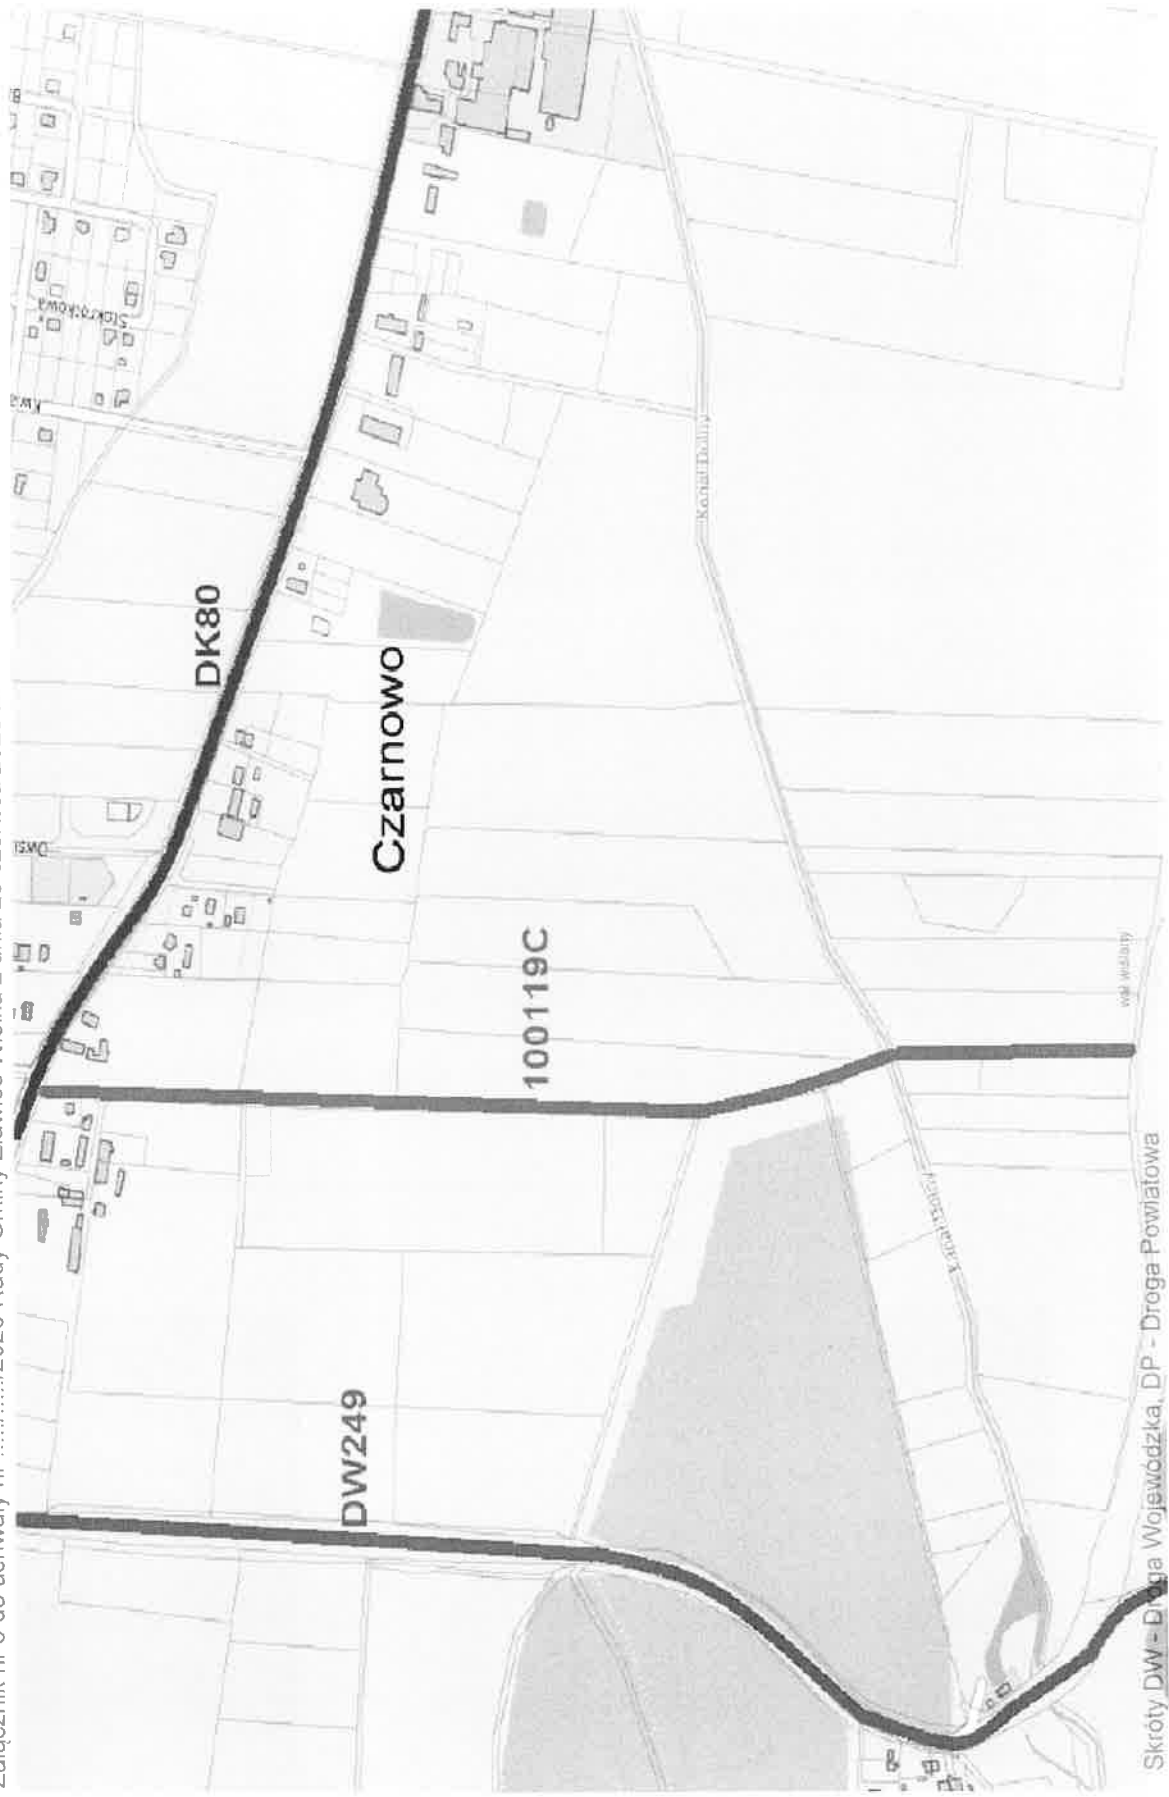

Załącznik nr 6 do uchwały nr ...../...../2023 Rady Gminy Zławies Wielka z dnia 28 czerwca 2023 r.

Skróty DW - Droga Wojewódzka, DP - Droga Powiatowa