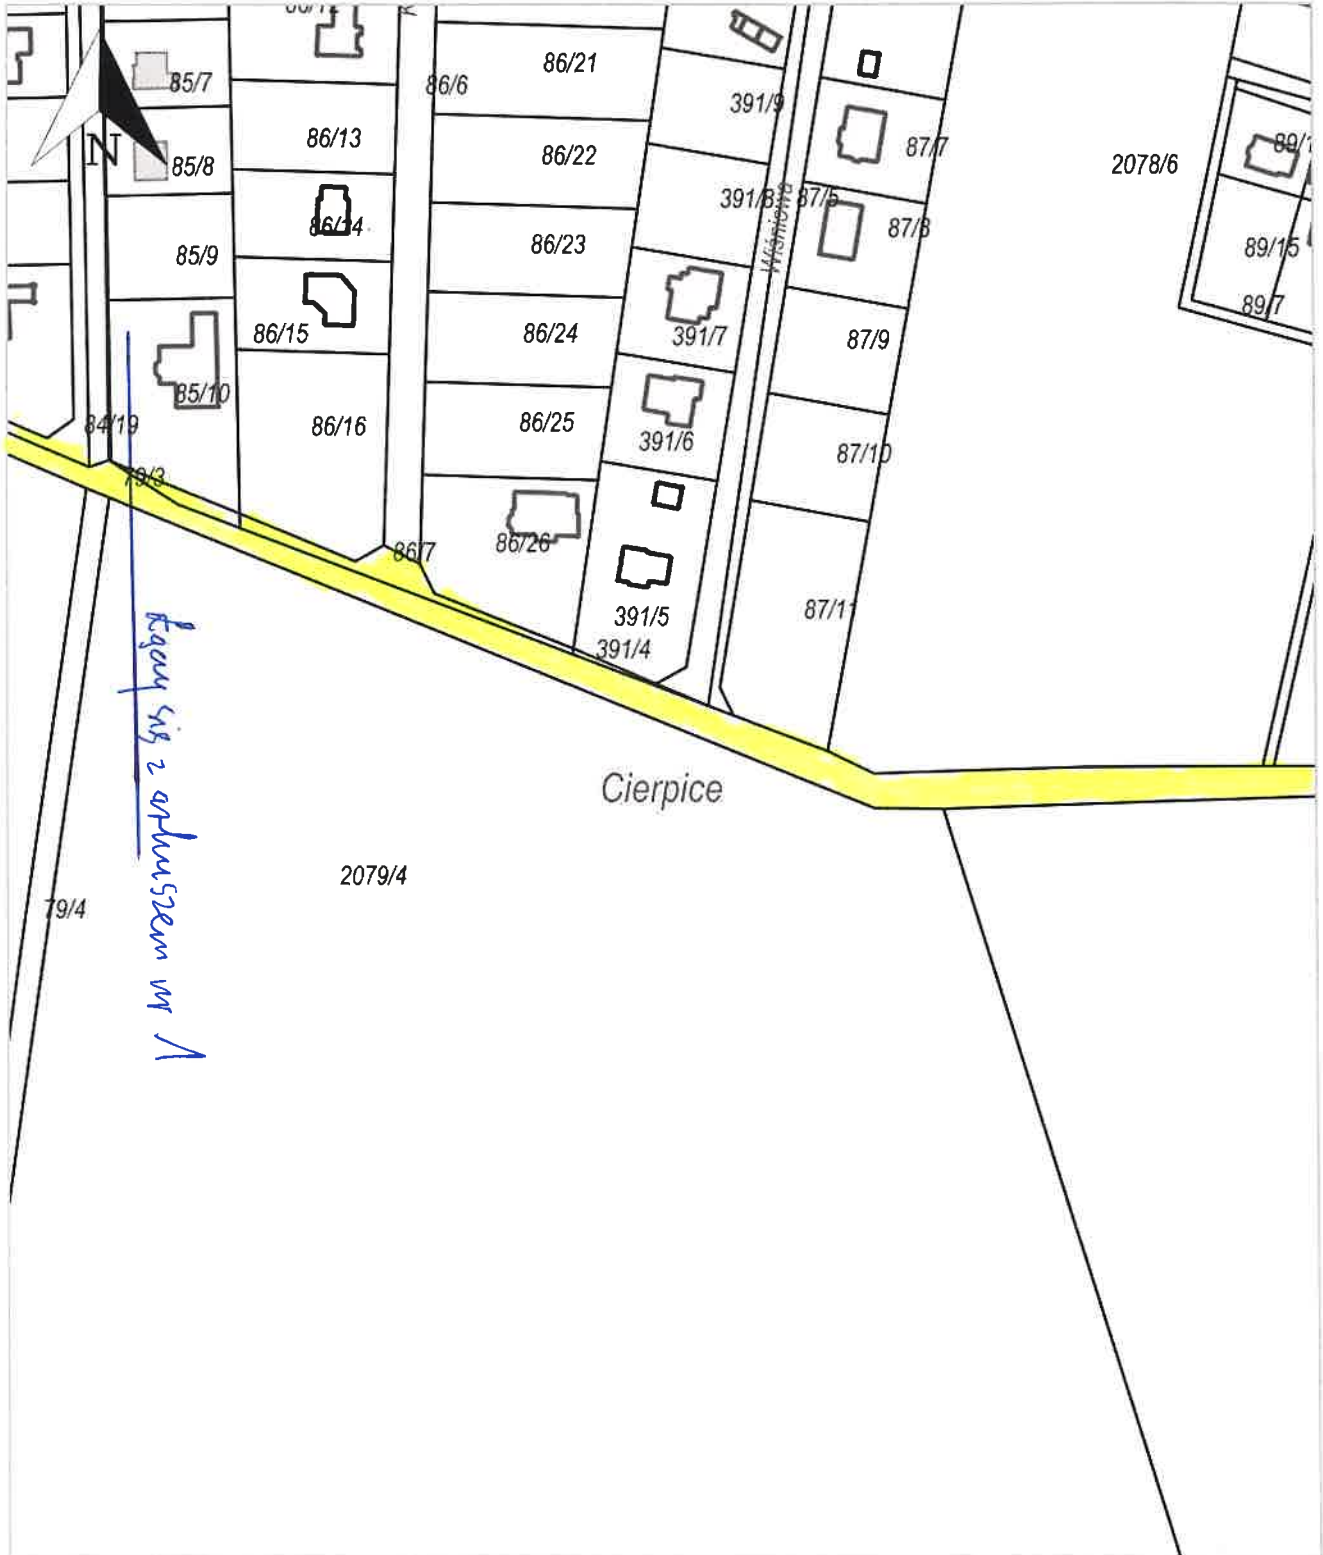

x = 5873226.83, y = 6529962.53

Arkusz nr 1

x = 5872797.86, y = 6529604.11

Cierpice, Wielka Nieszawka

Wydruk z systemu IntraEWID

Arkusze nr 2

< Podtytuł >

skala 1: 2 000

układ współrzędnych 2000 strefa 6 (18°)

x = 5873123.12, y = 6530232.05

x = 5872694.14, y = 6529873.63
Cierpice, Wielka Nieszawka

Wydruk z systemu IntraEWID

Arkusze nr 3

< Podtytuł >

skala 1: 2 000

układ współrzędnych 2000 strefa 6 (18°)

x = 5873121.00, y = 6530562.25

x = 5872692.02, y = 6530203.83

Cierpice, Wielka Nieszawka

Wydruk z systemu IntraEWID

< Podtytuł >

skala 1: 2 000

układ współrzędnych 2000 strefa 6 (18°)

x = 5873111.83, y = 6530888.22

Arkusze nr 5

x = 5872546.68, y = 6530712.53

Cierpice, Wielka Nieszawka