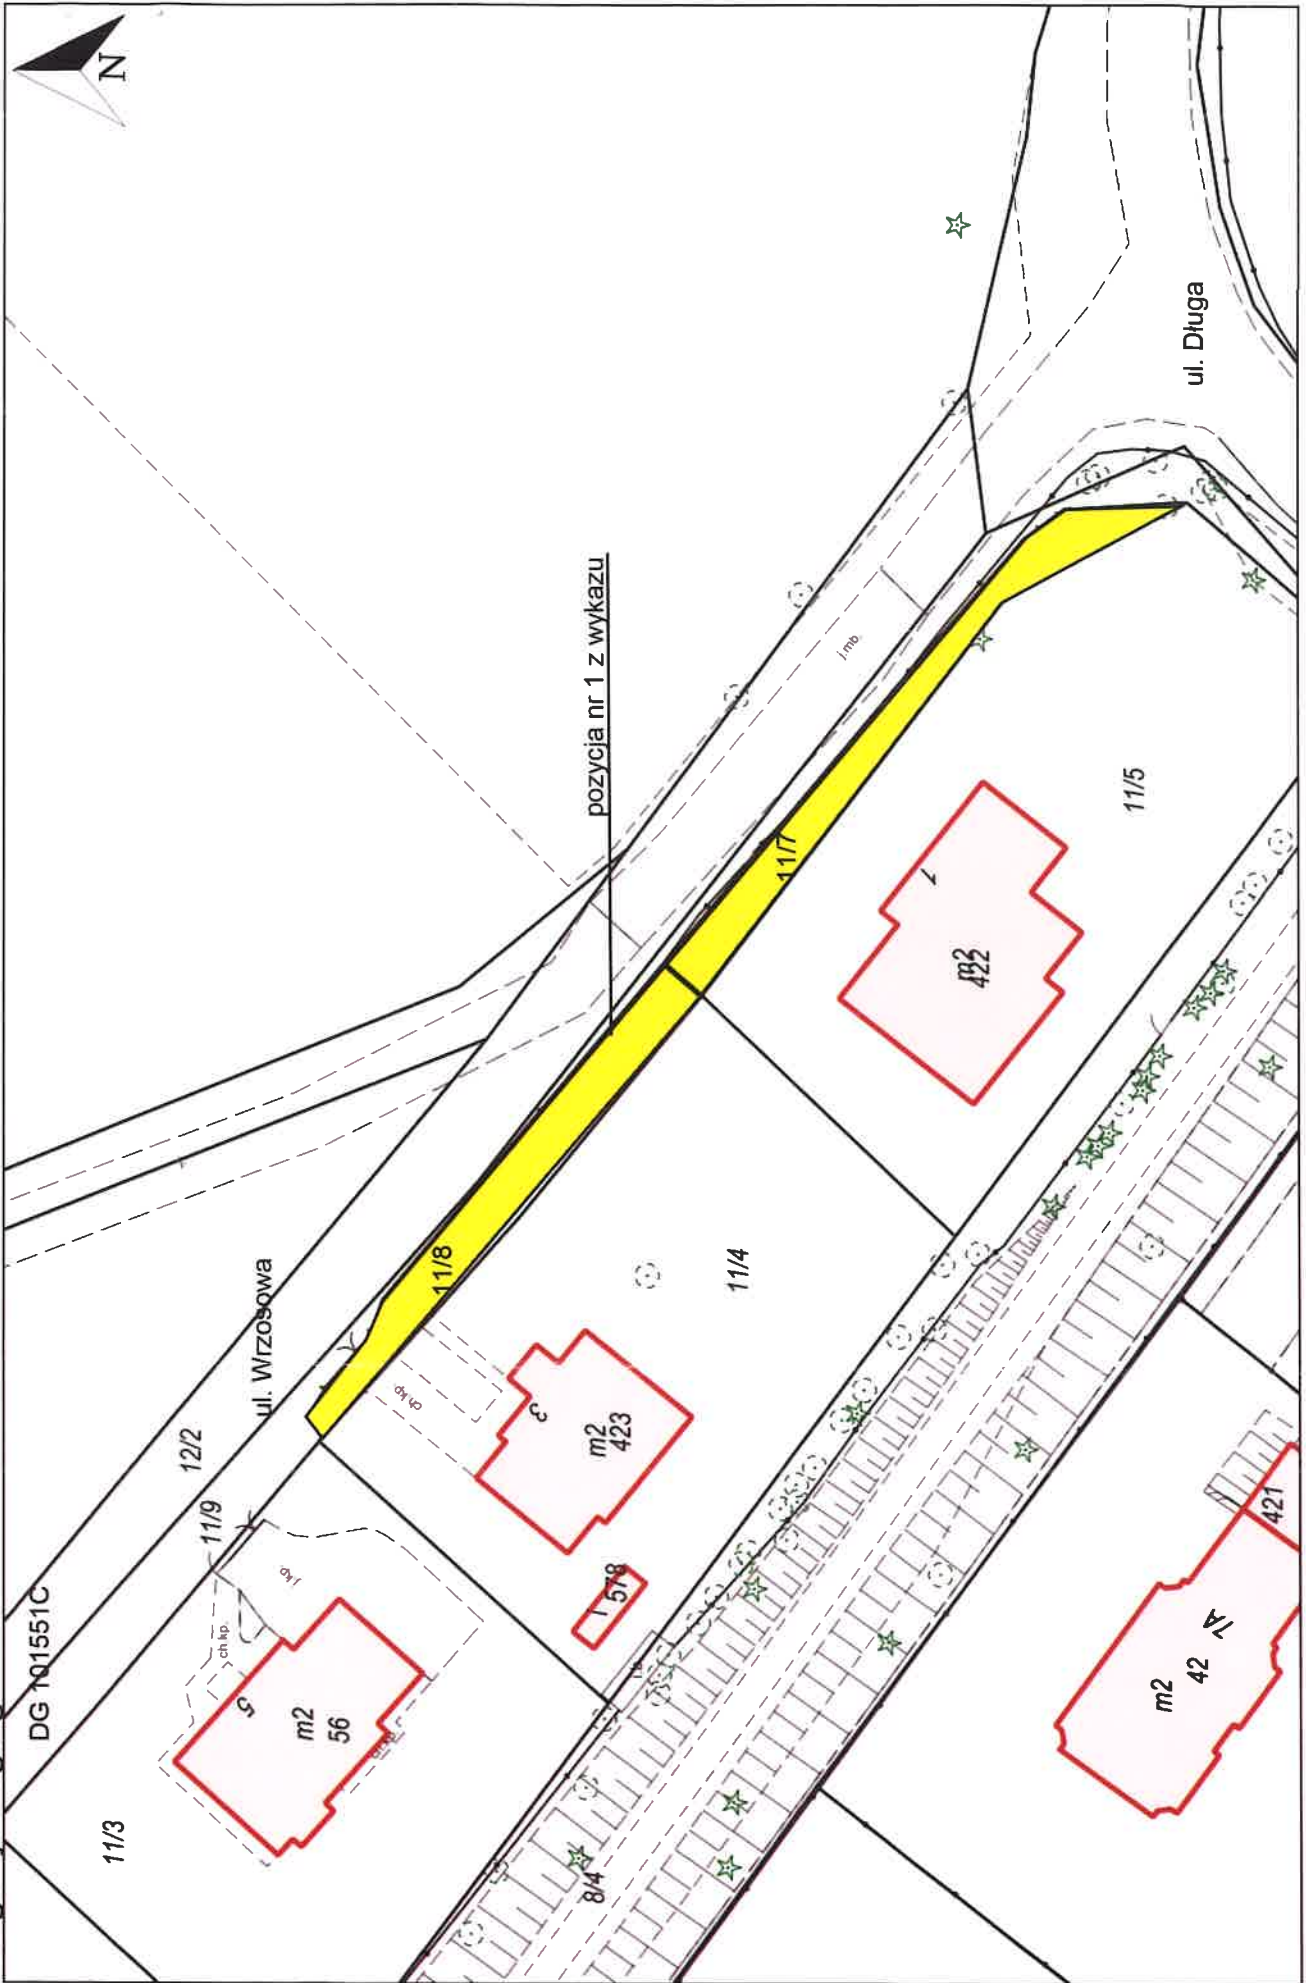

**Wykaz dróg i działek drogowych do pozbawienia kategorii drogi publicznej poprzez
wyłączenie z użytkowania**

Lp	Numer drogi	Miejscowość	Nadane Uchwałą Rady Gminy Zławieś Wielka nr:	Działki podlegające wyłączeniu	Uwagi
1	101551C	Rozgarty	XXIX/196/2017- 29.03.2017	Część drogi działki nr 11/7, 11/8	Działka nie użytkowana jako droga
2	100207C	Toporzysko	III/8/2006 z dnia 28 grudnia 2006 r.	Część drogi działki nr 295/1, 295/2, 295/3	Działki użytkowane rolniczo, nie istniejące w terenie
3	100131C	Zławieś Mała	IV/42/2003 z dnia 20 marca 2003 r.	Część drogi działka nr 39/1	Działka nie użytkowana jako droga

Załącznik nr 2

Rozgarty droga gminna 101551C